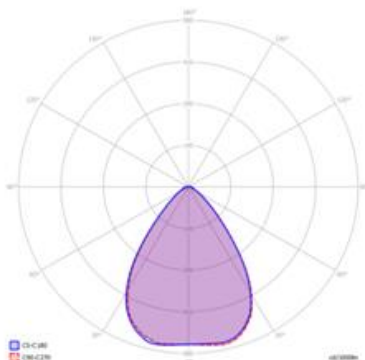

Kolorystyka- Standard

Czarny- RAL 9005
Szary- RAL 9006

Kolorystyka - Inne wersje

na indywidualne potrzeby
dostępne wersje zgodnie
z paletą RAL

KRZYWE ROZSYŁU ŚWIATŁA

ALFA MX-W

ALFA MX-WWW

ALFA MX-VSM

ALFA MX-DWC

WYMIARY OPRAW

4M/6M

waga: 7,4 kg

PRODUCENT OŚWIETLENIA

ALFA HLED

Poland, 62-800 Kalisz
ul. Chodyńskiego3-4A

biuro@hbled.pl www.hbled.pl