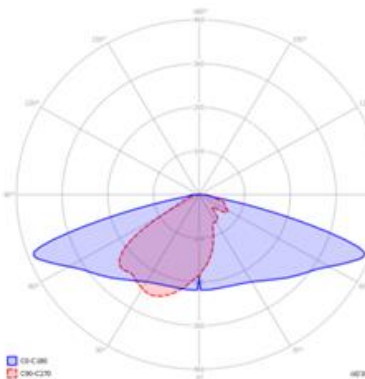

Kolorystyka- Standard

Czarny- RAL 9005
Szary- RAL 9006

Kolorystyka - Inne wersje

na indywidualne potrzeby
dostępne wersje zgodnie
z paletą RAL

KRZYWE ROZSYŁU ŚWIATŁA

ALFA MX-W

ALFA MX-WWW

ALFA MX-VSM