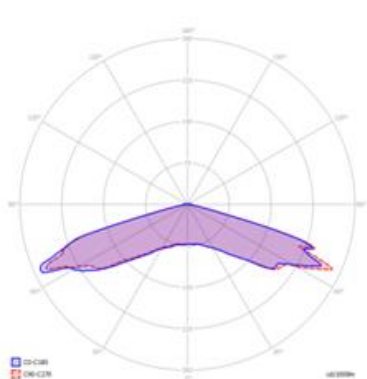

SYSTEM MONTAŻU

- Możliwość montażu do elewacji lub słupa wyposażonego w przystosowaną koronę montażową.
- Regulowany uchwyt umożliwiający płynną zmianę kąta nachylenia oprawy względem oświetlanej powierzchni.

Kolorystyka- Standard

Czarny- RAL 9005
Szary- RAL 9006

Kolorystyka - Inne wersje

na indywidualne potrzeby
dostępne wersje zgodnie
z paletą RAL

KRZYWE ROZSYŁU ŚWIATŁA

ALFA MX-W

ALFA MX-WWW

ALFA MX-VSM

ALFA MX-DWC

WYMIARY OPRAW

4M/6M

waga: 7,4 kg

PRODUCENT OŚWIETLENIA

ALFA HLED

Poland, 62-800 Kalisz
ul. Chodyńskiego3-4A

biuro@hbled.pl www.hbled.pl