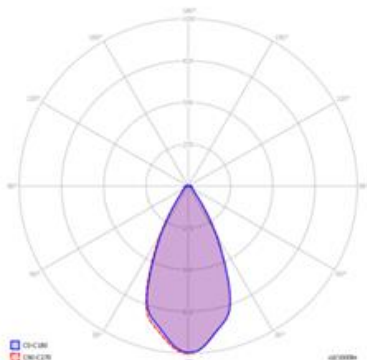

Kolorystyka- Standard

Czarny- RAL 9005
Szary- RAL 9006

Kolorystyka - Inne wersje

na indywidualne potrzeby
dostępne wersje zgodnie
z paletą RAL

KRZYWE ROZSYŁU ŚWIATŁA

ALFA MX-W

ALFA MX-WWW

ALFA MX-VSM

ALFA MX-DWC

WYMIARY OPRAW

4M/6M

waga: 7,4 kg

PRODUCENT OŚWIETLENIA

ALFA HLED

Poland, 62-800 Kalisz
ul. Chodyńskiego3-4A

biuro@hbled.pl www.hbled.pl