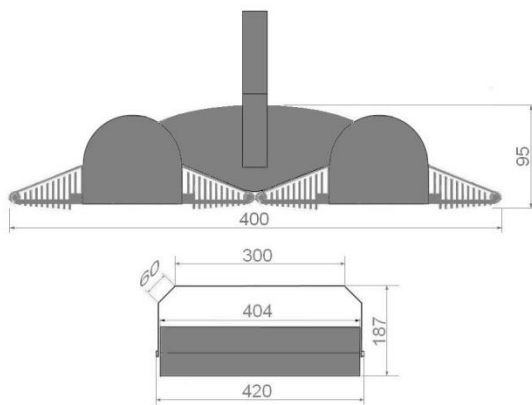

SYSTEM MONTAŻU

- Możliwość montażu do elewacji lub słupa wyposażonego w przystosowaną koronę montażową.
- Regulowany uchwyt umożliwiający płynną zmianę kąta nachylenia oprawy względem oświetlanej powierzchni.

ALFA MX-DWC

WYMIARY OPRAW

4M/6M

waga: 7,4 kg

PRODUCENT OŚWIETLENIA

ALFA HLED

Poland, 62-800 Kalisz
ul. Chodyńskiego3-4A

biuro@hbled.pl www.hbled.pl