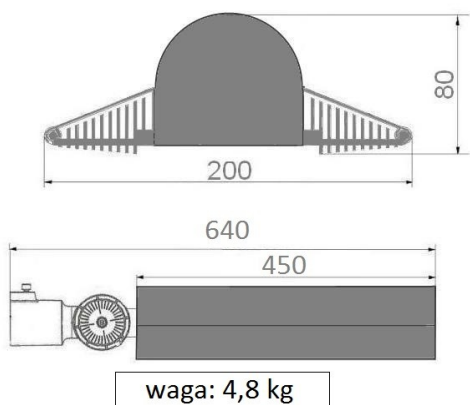

SYSTEM MONTAŻU

- Możliwość montażu do elewacji lub słupa wyposażonego w przystosowaną koronę montażową.
- Regulowany przegub umożliwiający płynną zmianę kąta nachylenia oprawy względem oświetlanej powierzchni.