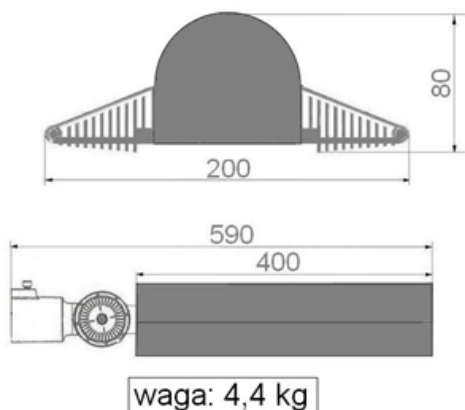

### SYSTEM MONTAŻU

- Możliwość montażu do elewacji lub słupa wyposażonego w przystosowaną koronę montażową.
- Regulowany przegub umożliwiający płynną zmianę kąta nachylenia oprawy względem oświetlanej powierzchni.

### STRUMIEŃ ŚWIETLNY

Pobór mocy

Strumień świetlny

70[W]

7.696 [lm]

Ze względu na postęp techniczny wartości mogą ulec zmianie